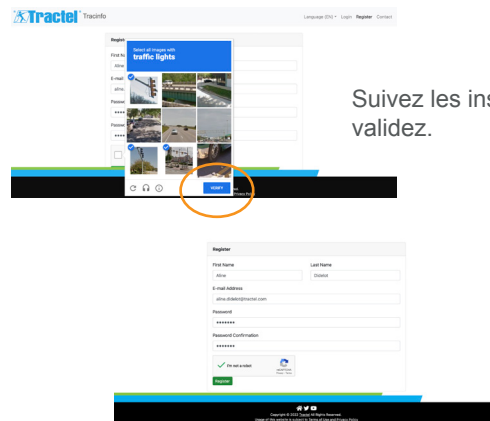

- 1** Connectez vous au site trac.tel en tapant «trac.tel» dans votre navigateur Internet. Vous arrivez sur cette page :

- Acceptez les cookies vous permettant une meilleure utilisation.
- Choisissez votre langue d'utilisation.
- Cliquez sur «register» («s'enregistrer» en français).

- Complétez vos informations personnelles dans les champs obligatoires.
- Cliquez sur «I'm not a robot» («Je ne suis pas un robot» en français).

- 4** Suivez les instructions et validez.

- Vous n'êtes pas un robot (coche verte automatique).
- Vous êtes prêts à vous inscrire.
- Cliquez sur «Register» («S'enregistrer» en français).