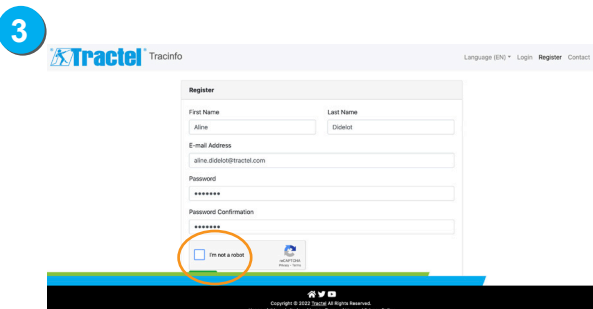

- Complétez vos informations personnelles dans les champs obligatoires.
- Cliquez sur «I'm not a robot» («Je ne suis pas un robot» en français).

1. **4**
3. Suivez les instructions et validez.