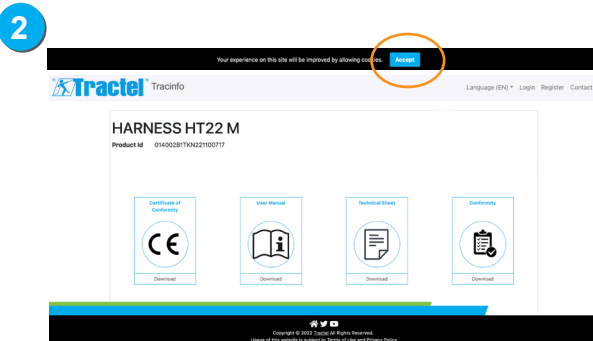

Connexion au site Internet trac.tel via le QR Code présent sur votre produit

- 1** Scannez le QR Code présent sur votre produit, son emballage ou son certificat de conformité. Vous arrivez sur cette page :

A ce stade, vous n'aurez accès qu'aux documents relatifs à vos produits.

- Acceptez les cookies vous permettant une meilleure utilisation.
- Choisissez votre langue d'utilisation.
- Cliquez sur «register» («s'enregistrer» en français).