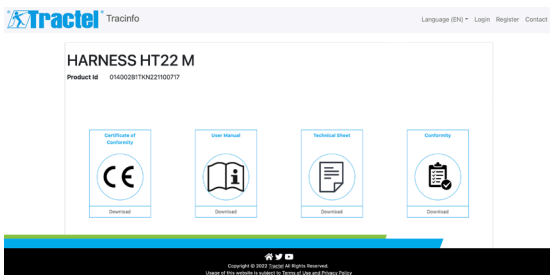

Connexion au site Internet trac.tel via le QR Code présent sur votre produit

- 1** Scannez le QR Code présent sur votre produit, son emballage ou son certificat de conformité. Vous arrivez sur cette page :

A ce stade, vous n'aurez accès qu'aux documents relatifs à vos produits.

- Acceptez les cookies vous permettant une meilleure utilisation.
- Choisissez votre langue d'utilisation.
- Cliquez sur «register» («s'enregistrer» en français).