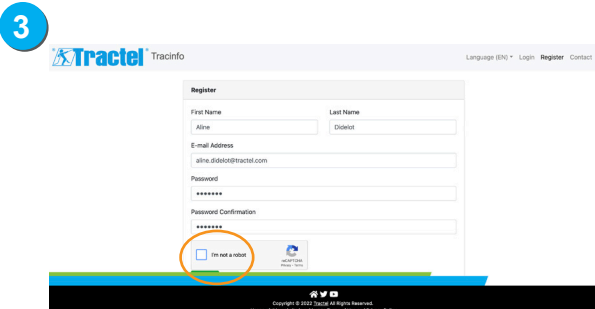

- 5** Vous êtes alors redirigé vers la page d'accueil, mais en étant identifié.

- Entrez les **20 digits de votre produit** : ils sont présents sur l'emballage de celui-ci.

OU

- Re-scannez votre QR Code

- 6** Vous retournez sur la page dédiée à votre produit.

- 1** Connectez vous au site trac.tel en tapant «trac.tel» dans votre navigateur Internet. Vous arrivez sur cette page :

- Acceptez les cookies vous permettant une meilleure utilisation.
- Choisissez votre langue d'utilisation.
- Cliquez sur «register» («s'enregistrer» en français).