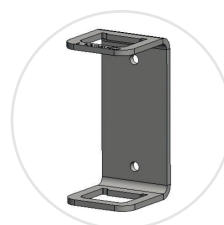

TECHNISCHE EIGENSCHAPPEN:

- Gewicht: 5.5 kg (zonder accessoires)
- Voldoet aan de **EN 795-A:2012** norm
- Voldoet aan de **CEN/TS 16415:2017** norm

FLEXIBILITEIT:

- Eenvoudige bediening.
- Ideaal als verplaatsbaar ankerpunt voor het werken in besloten ruimtes.
- De configuratie kan afhankelijk van de toepassing worden aangepast: met of zonder blocfor™ beugel.
- Verankering voor 2 gebruikers met ieder een gewicht tot 150 kg.

VEILIGHEID:

- Uitgerust met twee PBM ankerpunten (150 kg).

Ankerpunt

blocfor™
beugel

tracrod basis

De tracrod is ideaal wanneer er een veelvoud aan identieke gebieden is waar alleen de RVS funderingen op hun plaats blijven. De afneembare stang die door de gebruiker wordt vervoerd (gewicht 5,5 kg) kan hier op op worden geplaatst. Door zijn hoogte kan de gebruiker werken met een valfactor van 0 of 1.

TOEPASSINGEN

- Mangaten
- Putten
- Riolering
- Besloten ruimtes
- Buizen

tracrod

Verankeringsstang: verplaatsbaar ankerpunt

Installatie van de tracrod

1 Stap 1

Installeer de tracrod basis: kan worden geïnstalleerd op een betonnen constructie met behulp van twee chemische of mechanische pluggen of op een metalen constructie met behulp van twee bouten.