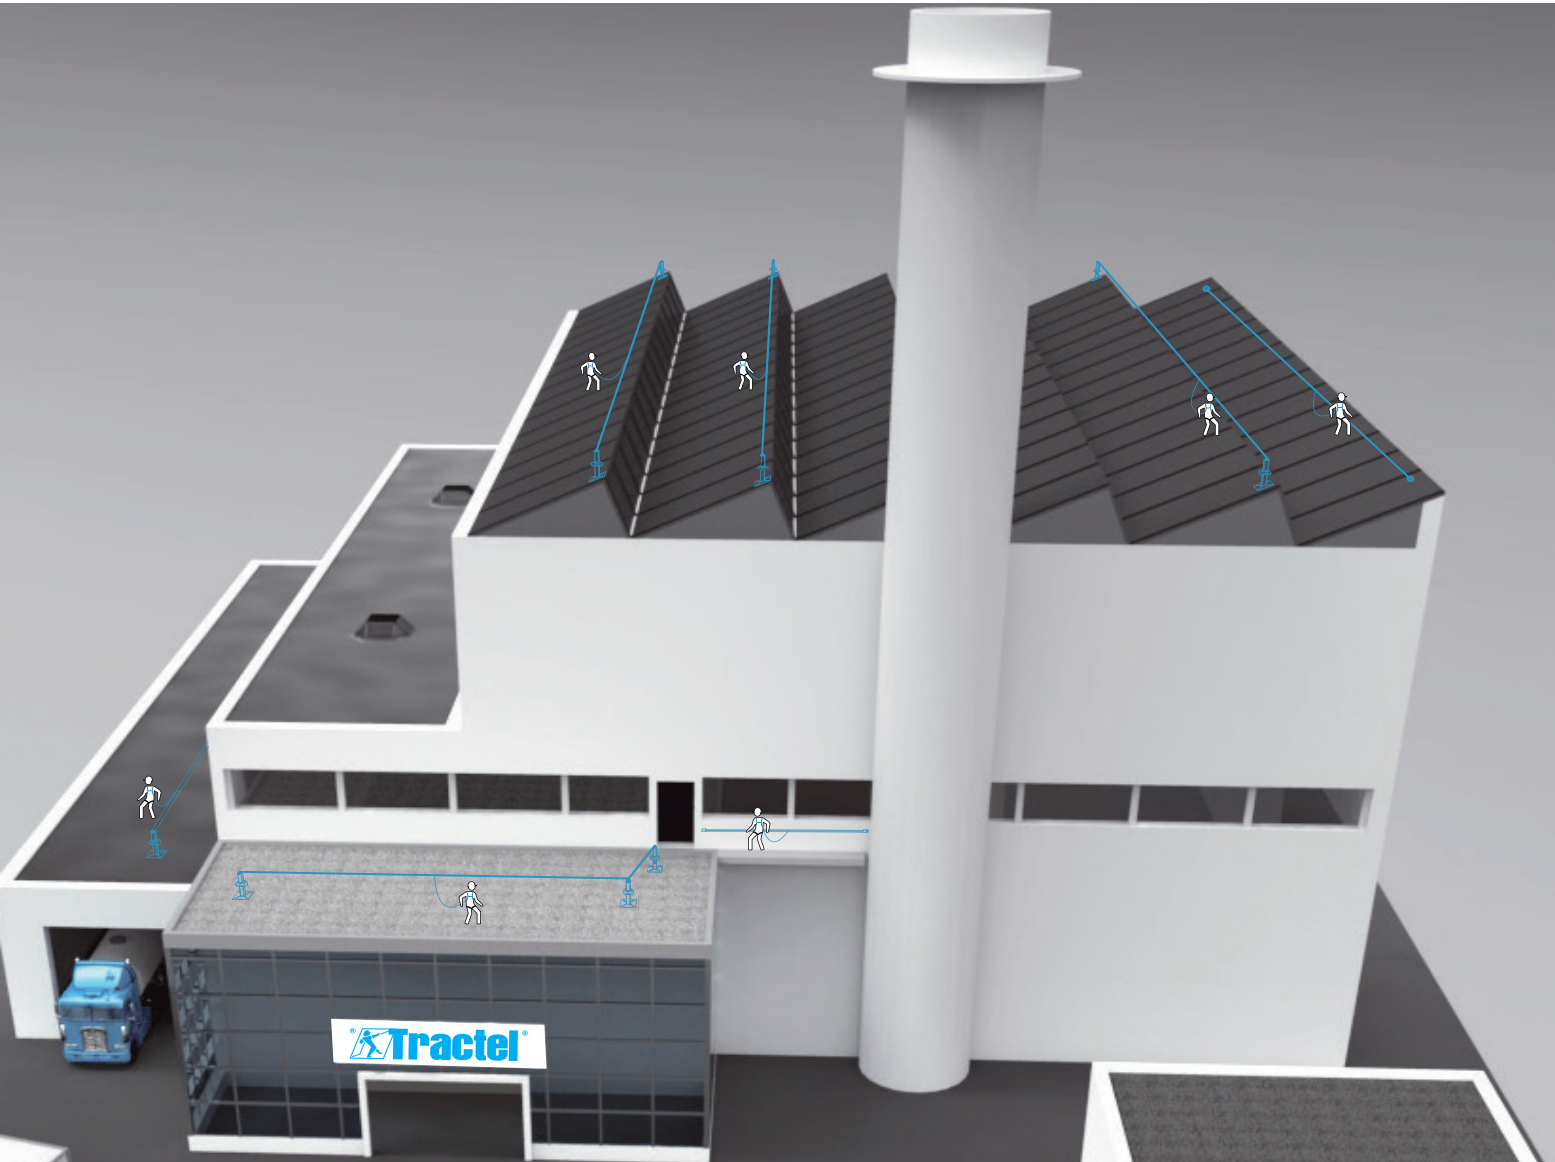

PERMANENTE VERANKERING

Tractel[®] biedt levenslijnen aangepast aan uw gebouw.

A - travsafe™ Levenslijn met 2 kabels

Verzekert een perfecte beweging van de traveller die makkelijk langs de tussensteunen glijdt, zonder dat handmatig ingrijpen nodig is.

B - travspring™ Levenslijn met 1 kabel

Helpt bij het veiligstellen van horizontale bewegingen waarbij de gebruiker, door gebruik van een dubbele vallijn, de tussensteunen handmatig passeert.

C - travflex™ 2 Levenslijn met 1 kabel

Maakt horizontale bewegingen mogelijk bij bevestiging aan stalen of betonnen oppervlakten. De traveller passeert de tussensteunen zonder los te koppelen.

D - travsmart Levenslijn met 1 kabel

Geschikt voor horizontaal gebruik aan het plafond, op de muur, op een schuin vlak, op de grond of op een paal (beton/staal). De traveller passeert de tussensteunen zonder los te koppelen.